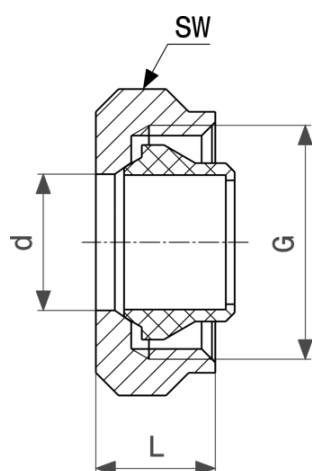

Rozměry Z

Šroubení se svěrným kroužkem
- mosaz
model 1019

artikel	d	s	Z	L	VK	G
356 682	16	2	13	29	30	¾

VK = velikost klíče

Připojovací šroubení
- poniklovaná mosaz
model 94385.1

artikel	d	G	L	VK
112 608	12	¾	14	30
105 358	15	¾	14	30

VK = velikost klíče

Pexfit Pro-připojovací šroubení
 - červený bronz
model 4722P

artikl	d	G	Z	L	VK
608 316	16	¾	13	39	30
608 330	20	¾	12	40	30

VK = velikost klíče

Imprint

Viega s.r.o.

Zdíkovská 61/3030
150 00 Praha 5
IČO: 26740419
DIČ: CZ26740419