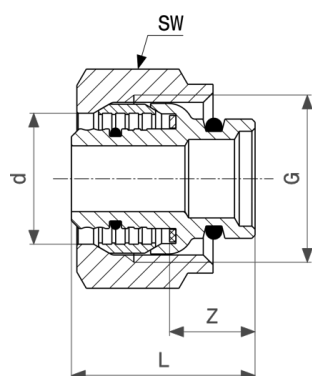

Rozměry Z

Šroubení se svěrným kroužkem
- mosaz
model 1019

artikel	d	s	Z	L	VK	G
356 682	16	2	13	29	30	¾

VK = velikost klíče

Připojovací šroubení
- poniklovaná mosaz
model 94385.1

artikel	d	G	L	VK
112 608	12	¾	14	30
105 358	15	¾	14	30