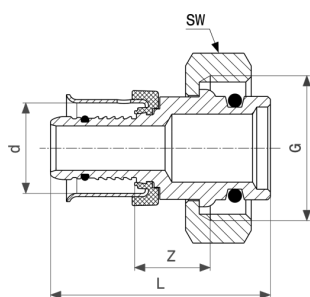

Rozměry Z

Šroubení se svěrným kroužkem
- mosaz
model 1019

artikel	d	s	Z	L	VK	G
356 682	16	2	13	29	30	¾

VK = velikost klíče

Připojovací šroubení
- poniklovaná mosaz
model 94385.1

artikel	d	G	L	VK
112 608	12	¾	14	30
105 358	15	¾	14	30

VK = velikost klíče

Pexfit Pro-připojovací šroubení
 - červený bronz
model 4722P

artikl	d	G	Z	L	VK
608 316	16	¾	13	39	30
608 330	20	¾	12	40	30

VK = velikost klíče

Imprint

Viega s.r.o.

Zdíkovská 61/3030
150 00 Praha 5
IČO: 26740419
DIČ: CZ26740419