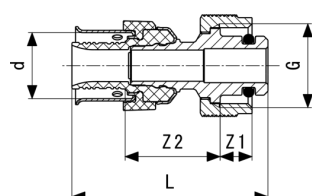

Z-maten

Viega Smartpress-Overgangsstukbocht 90°
- brons
model 6716.8

artikel	Ø	L2	L1	Z2	Z1
776 992	15	35	44	23	30

Viega Smartpress-Overgangs-T-stuk
- brons
model 6718.8

artikel	Ø	Z1	Z2	Z3	L2	L1	L3
777 012	15	27	27	24	41	41	36
777 005	15	30	30	23	44	44	35

Viega Smartpress-Overgangsstuk
- brons
model 6711.8

artikel	Z1	Z2	L
776 985	8	24	49

Viega Smartpress-Uitbreidingsstuk
 - brons
model 6725.78

artikel	d1	d2	G	Z1	Z2	L1	L2	L3	Ø
796 754	16	16	½	32	23	45	35	50	15
796 761	20	20	½	28	24	42	36	50	15
796 778	25	25	½	31	25	49	37	50	15