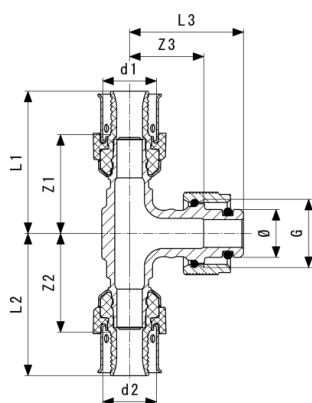

Z-maten

Viega Smartpress-Overgangsstukbocht 90°
- brons
model 6716.8

artikel	Ø	L2	L1	Z2	Z1
776 992	15	35	44	23	30

Viega Smartpress-Overgangs-T-stuk
- brons
model 6718.8

artikel	Ø	Z1	Z2	Z3	L2	L1	L3
777 012	15	27	27	24	41	41	36
777 005	15	30	30	23	44	44	35