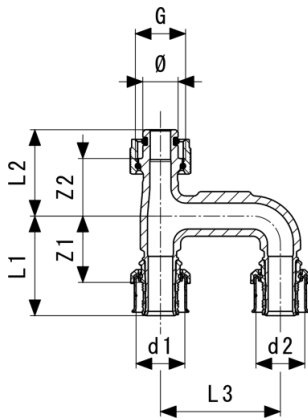

Viega Smartpress-Uitbreidingsstuk
- brons
model 6725.78

artikel	d1	d2	G	Z1	Z2	L1	L2	L3	Ø
796 754	16	16	½	32	23	45	35	50	15
796 761	20	20	½	28	24	42	36	50	15
796 778	25	25	½	31	25	49	37	50	15

G = draad cilindrisch